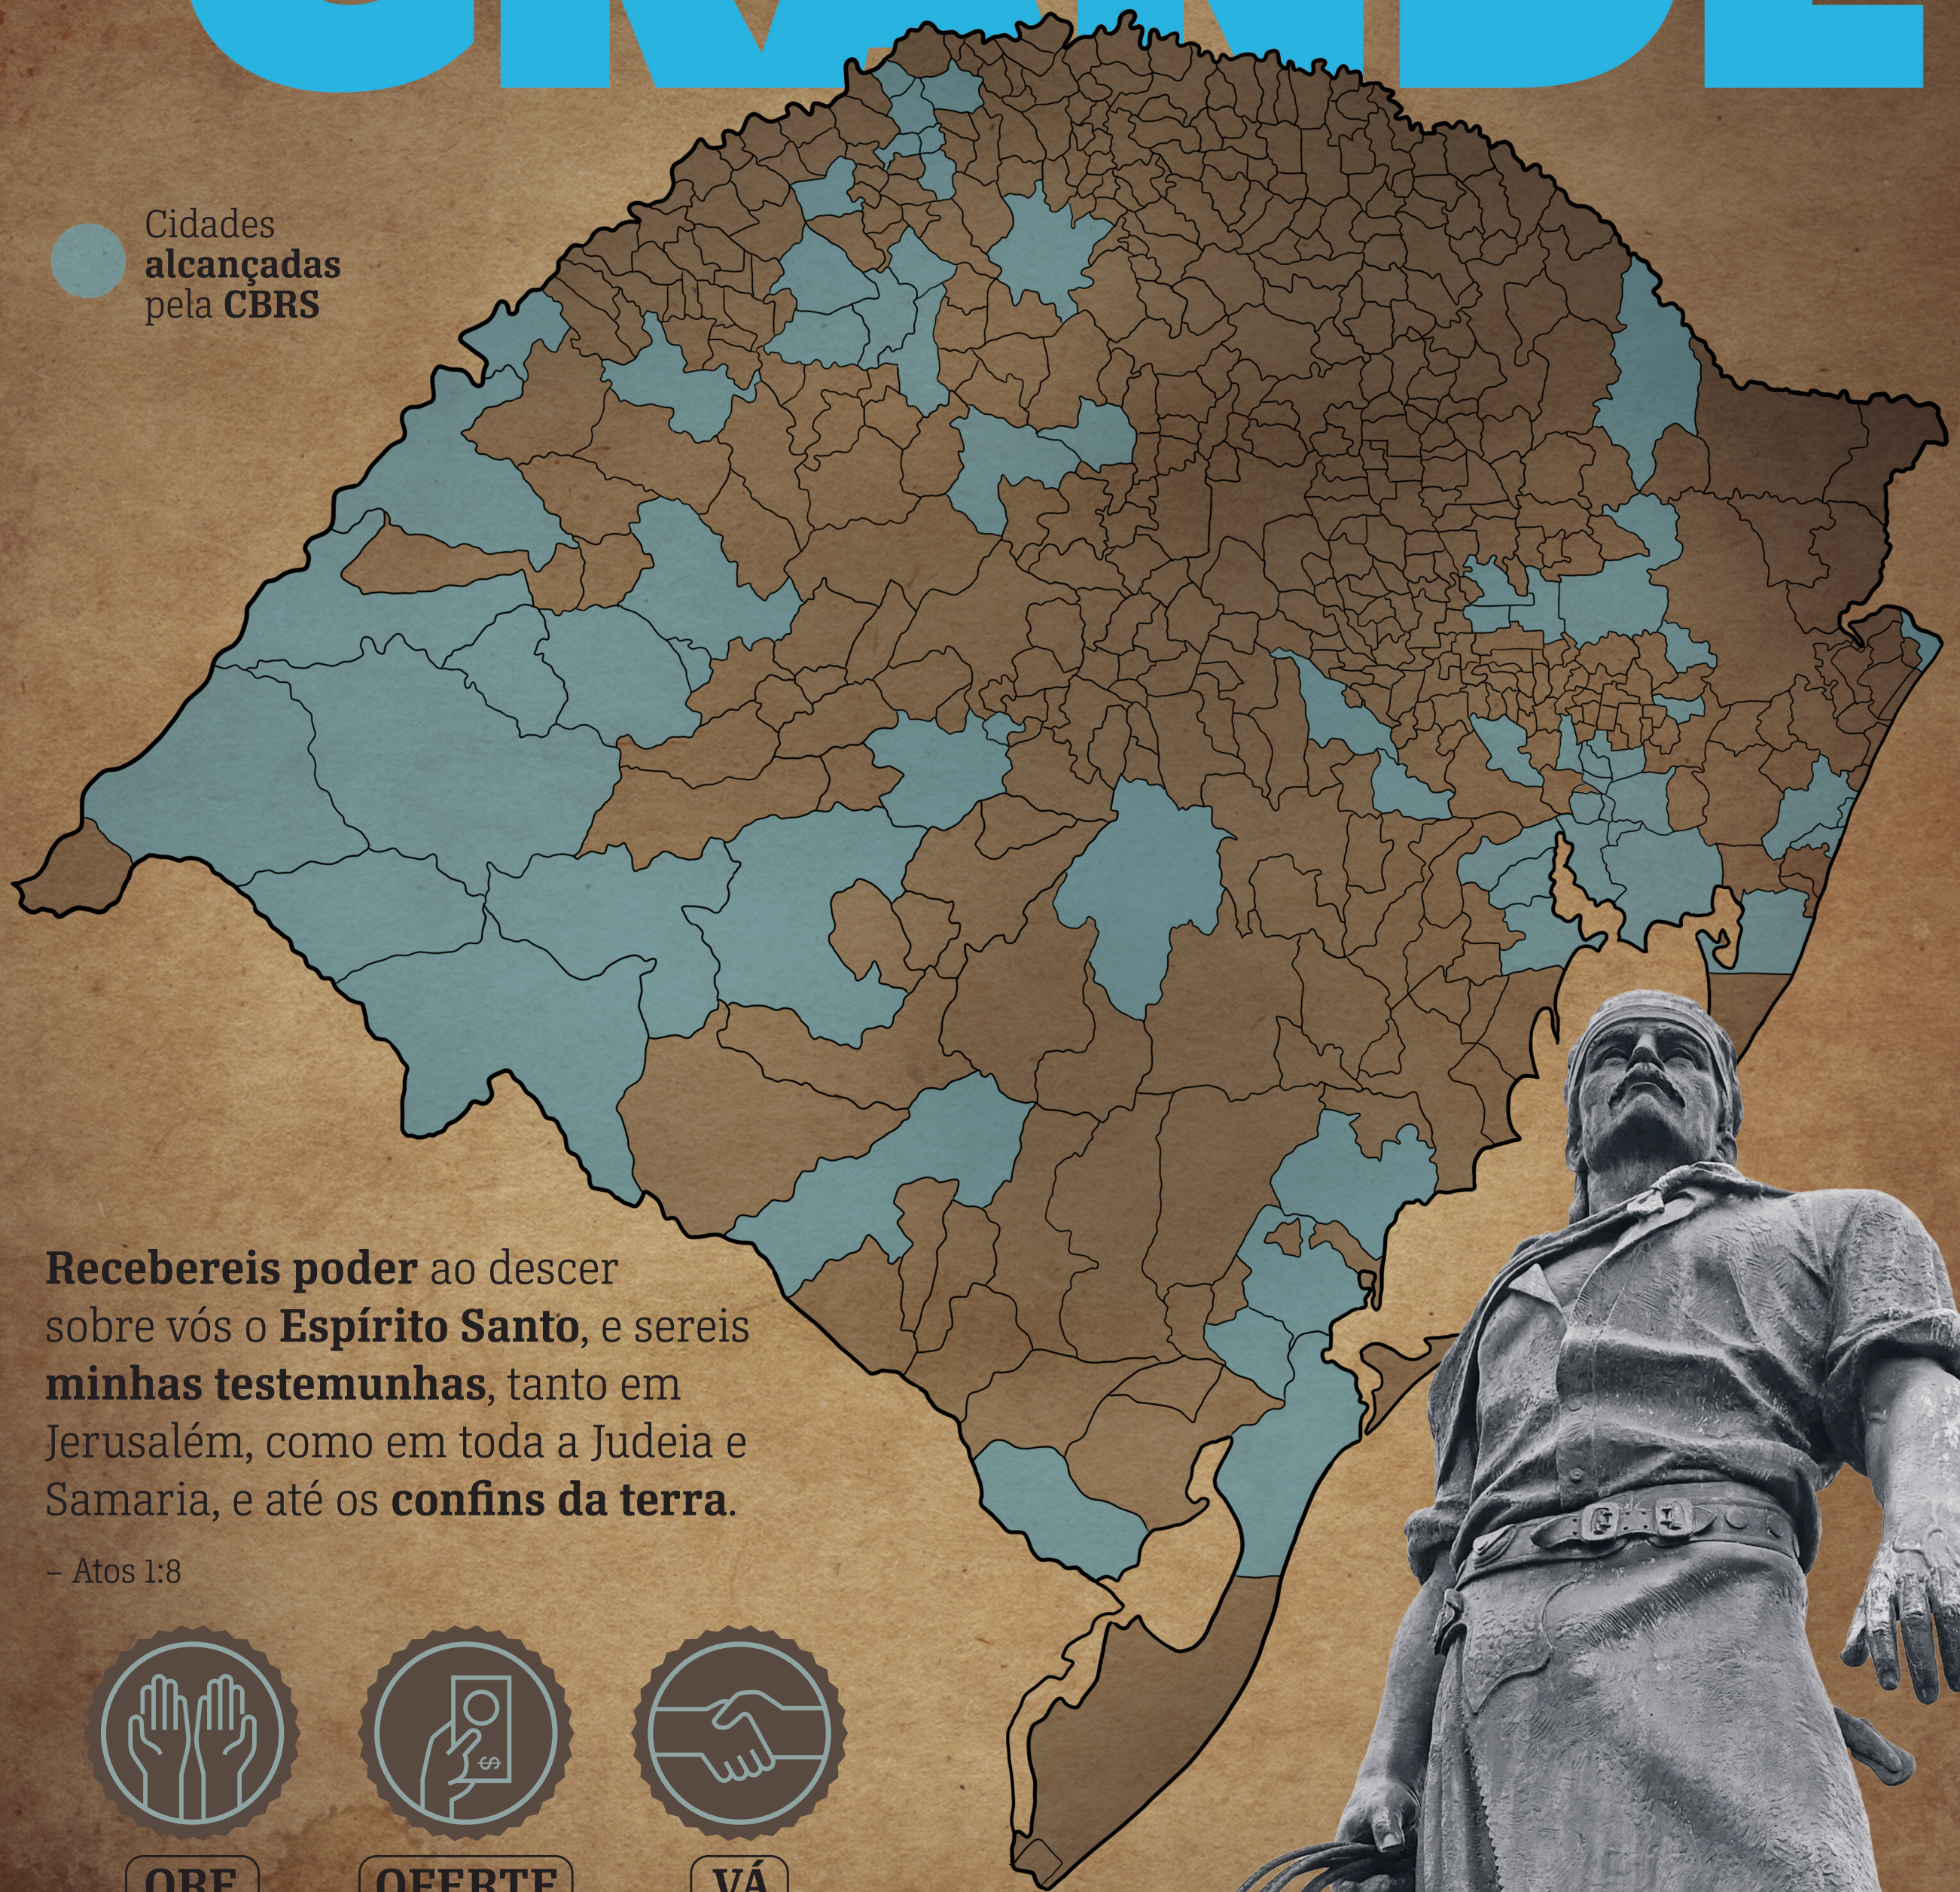

Missões Estaduais 2026

ATÉ OS CONFINES DO RIO GRANDE

Cidades alcançadas pela CBRS

Recebereis poder ao descer sobre vós o **Espírito Santo**, e sereis **minhas testemunhas**, tanto em Jerusalém, como em toda a Judeia e Samaria, e até os **confins da terra**.